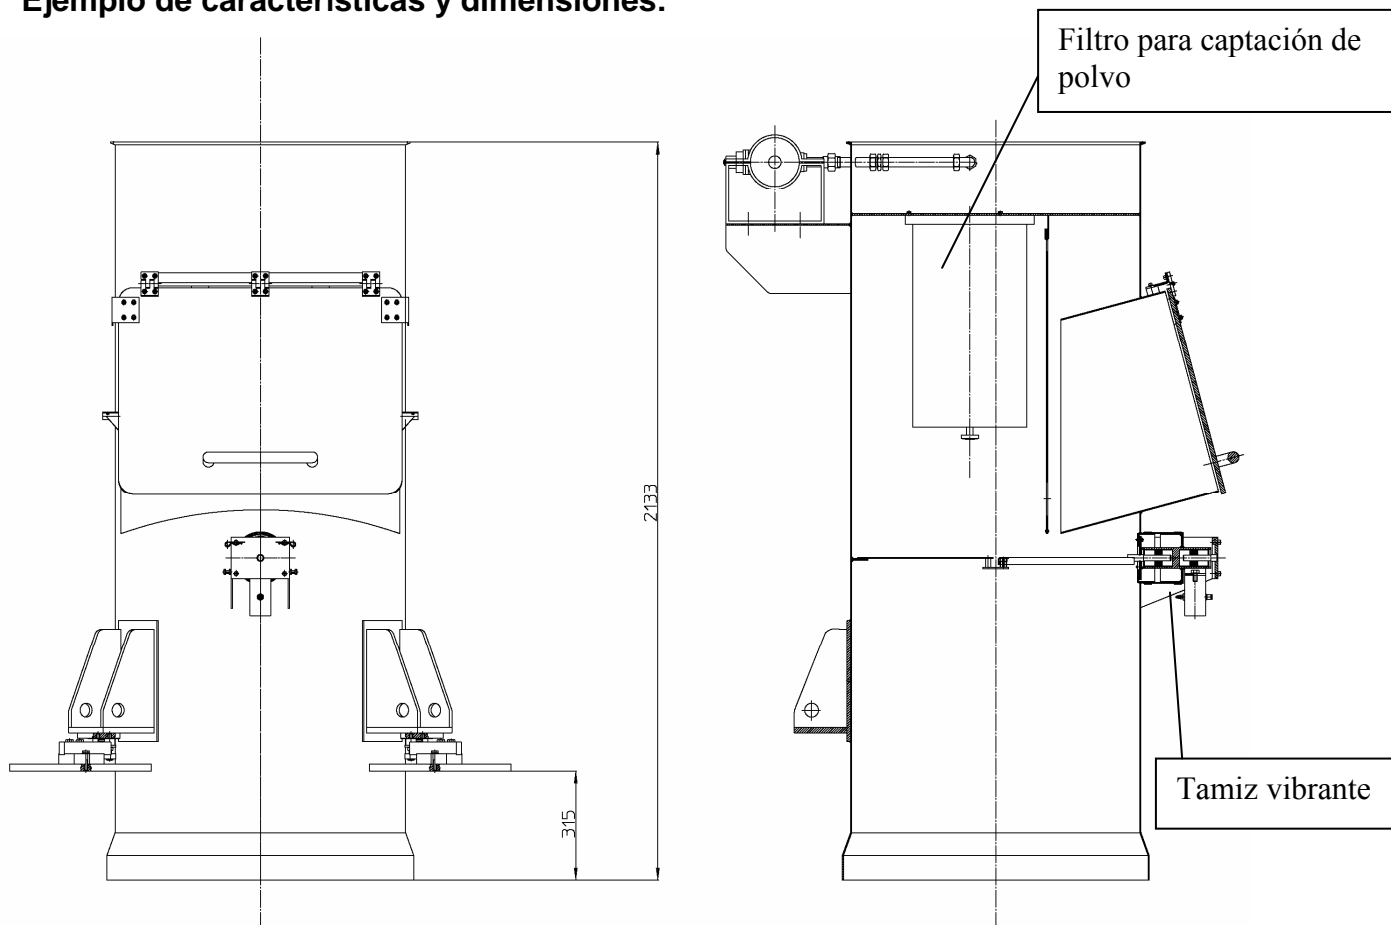

Estación de descarga de sacos "solids"

Tipo SMS

Ejemplo de características y dimensiones:

Estación de descarga de sacos "solids"

Tipo SMS

Opcional: Filtro con aspirador para captación de polvo.

Apoyo para sacos con tamiz vibrante y campana para aspiracion y captacion de polvo.