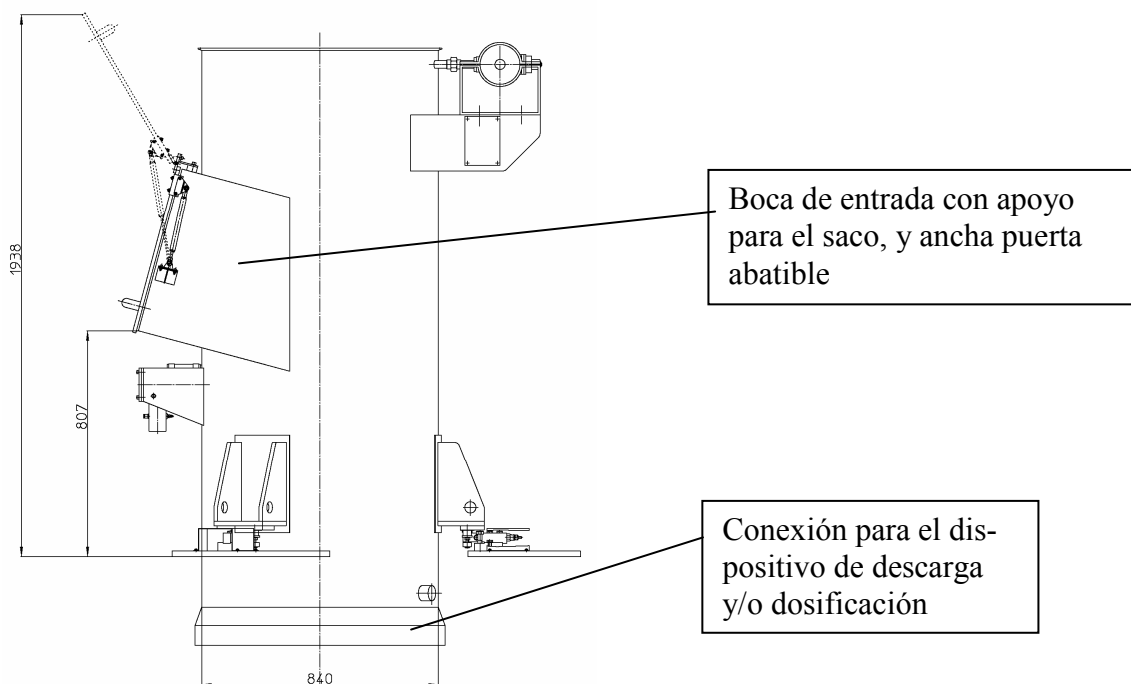

Vaciado sin polvo y fácil de utilizar, para todo tipo de sacos. Opcional con tamiz vibrante, filtro, aspirador, ayuda de descarga, pesada y dosificación.

Ventajas:

- Fácil manejo.
- Exento de polvo.
- Universal: se pueden conectar todos los sistemas de dosificación y transporte.
- Posibilidad de diversos tamaños de sacos.
- Mantenimiento sencillo.

Estación de descarga de sacos "solids"

Tipo SMS

Ejemplo de características y dimensiones:

Estación de descarga de sacos "solids"

Tipo SMS

Opcional: Filtro con aspirador para captación de polvo.

Apoyo para sacos con tamiz vibrante y campana para aspiracion y captacion de polvo.